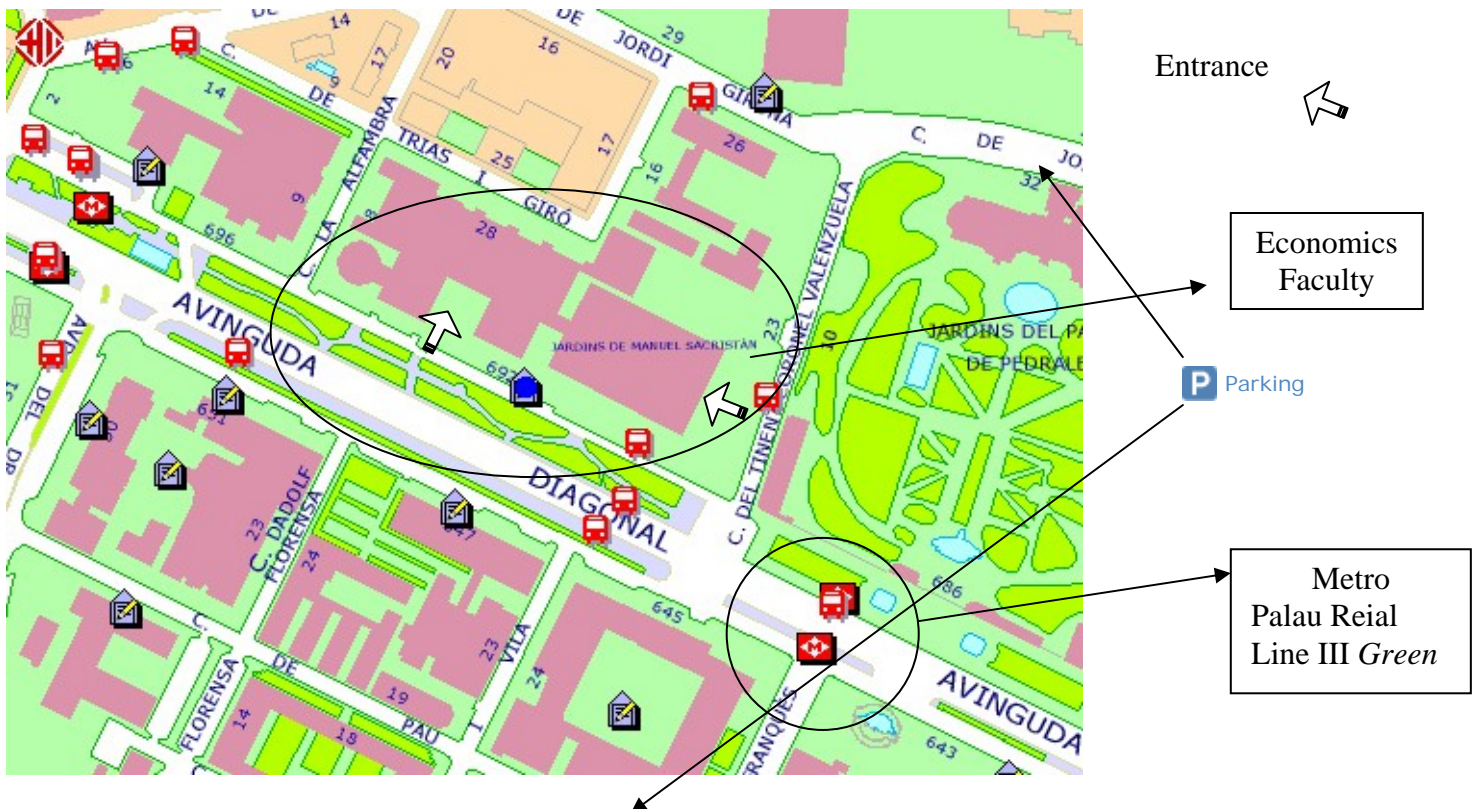

Para llegar al Espai de Recerca (aulas de reunió GEM), entre por la puerta Sur (c/ Teniente Valenzuela), pase la conserjería y a la derecha vera las oficinas del ERE, pregunte a la secretaria su lugar de reunió. El GEM esta en la segunda planta, pero el acceso esta cerrado a los alumnos.

To arrive to Research Area (ERE) meeting rooms of GEM, use the South Gate (Teniente Valenzuela St.), leave the entrance desk at left and turn to right where is placed the ERE offices, ask to the secretary the place of your meeting. The GEM offices are in the second floor, but the access is closed to the students.